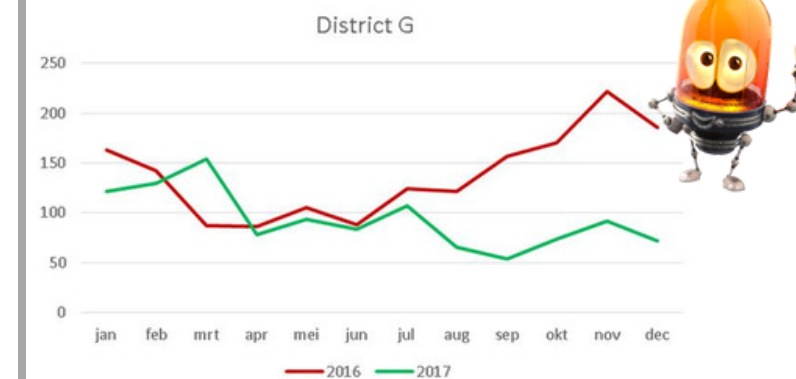

Aanpak woninginbraken

regionaal
samenwerkingsverband
integrale veiligheid

Startgesprek

Faciliteren
werkgroep

Open & lerende
samenwerking

Districtelijk
samenwerken

Diefstal uit woningen

	2016	2017
Gouda	20	16 ▼
Waddinxveen	19	7 ▼
Bodegraven-Reeuwijk	13	6 ▼
Delft	10	8 ▼
Westland	9	9 ▶
Den Haag	9	7 ▼
Leidschendam-Voorburg	9	8 ▼
Eenheid Den Haag	8	6 ▼
Midden-Delfland	8	10 ▲
Wassenaar	8	7 ▼
Rijswijk	7	8 ▲
Pijnacker-Nootdorp	7	5 ▼
Zuidplas	7	6 ▼
Zoeterwoude	7	5 ▼
Kaag en Braassem	6	5 ▼
Voorschoten	6	5 ▼
Alphen aan de Rijn	6	4 ▼
Noordwijk	6	6 ▶
Zoetermeer	5	4 ▼
Hillegom	5	7 ▲
Oegstgeest	5	5 ▼
Teylingen	5	5 ▼
Noordwijkerhout	5	6 ▲
Nieuwkoop	5	4 ▼
Krimpenerwaard	5	3 ▼
Leiden	4	4 ▶
Lisse	4	4 ▶
Katwijk	3	3 ▶
Leiderdorp	3	4 ▲

Aangiften diefstal uit woning

2012 | 51%

2016 | 20%

Norm 2017 minder dan 8
inbraken per 1000
inwoners

Resultaat 2017 6 inbraken
per 1000 inwoners!

- 04/12/2017
1e kennisbijeenkomst
in Gouda
- 20/03/2018
2e kennisbijeenkomst
in Gouda
- Agenderen
in de lokale
driehoek
- Terugkoppeling
aan RBO
- 04/06/2018
- 05/07/2018